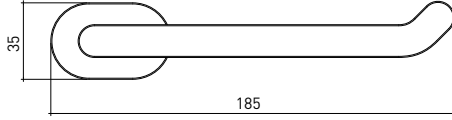

## 3014 0008 LIVORNO Tuvalet Kağıtlık Açık

Teknik Çizim / Technical Drawing

Krom  
Chrome

Ön / Front

Yan / Side

Üst / Top